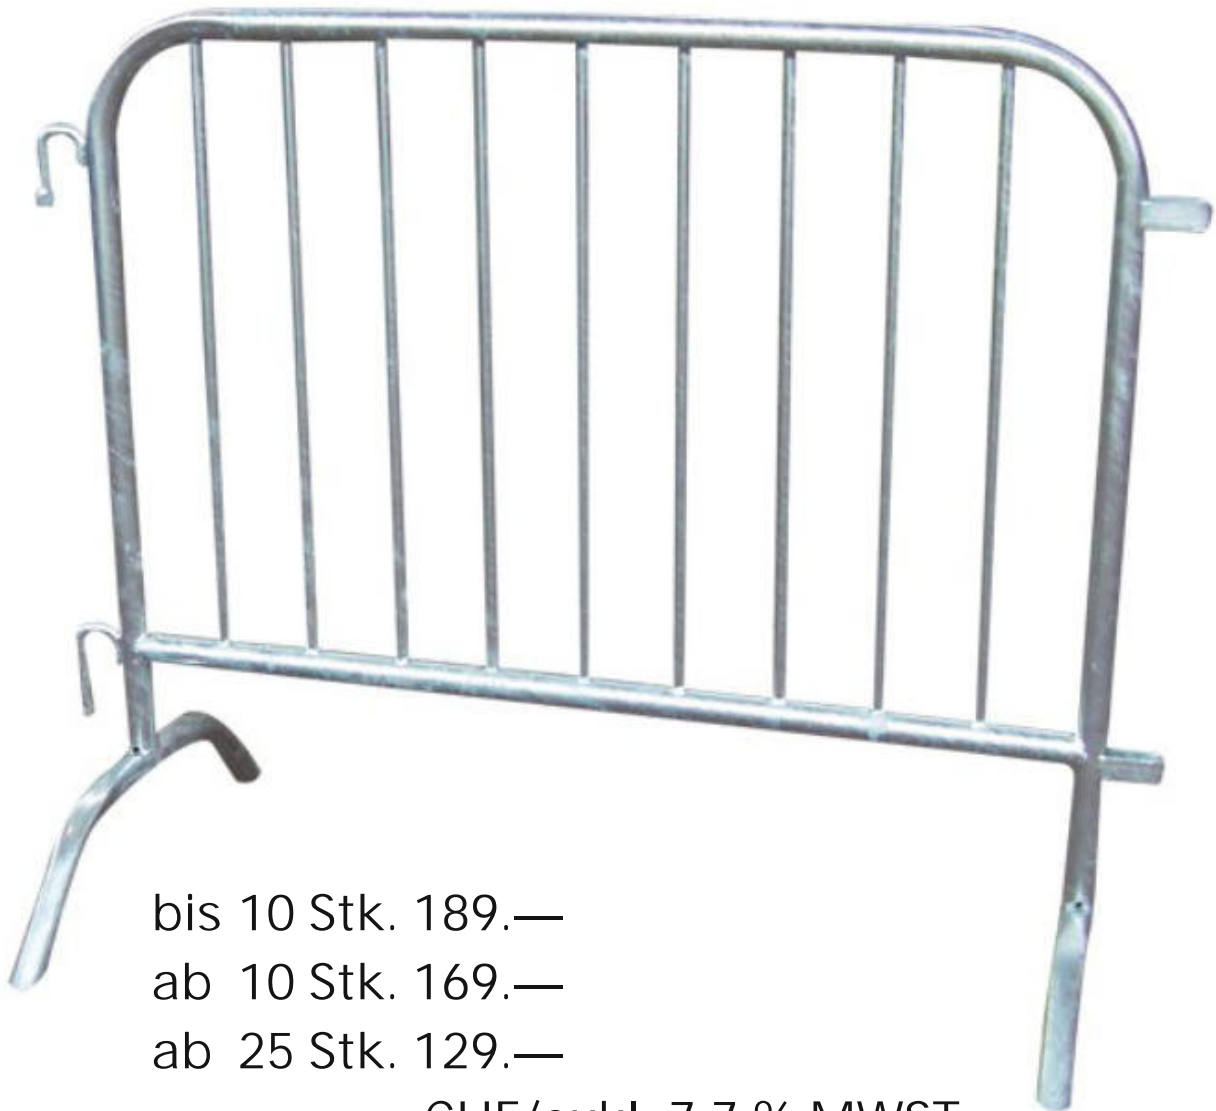

**NEU**

**SIGNALTEC** 

**Neuheit in der Schweiz: Absperrgitter kurz**

## **SIGNALTEC-GITTER 1250**

verzinkt, aus Stahlrohr, stabil  
mit 2 Füßen  
1100 mm hoch, 1250 mm lang  
(passend zu den gängigen CH-Gittern, 2,5 m lang)

bis 10 Stk. 189.—

ab 10 Stk. 169.—

ab 25 Stk. 129.—