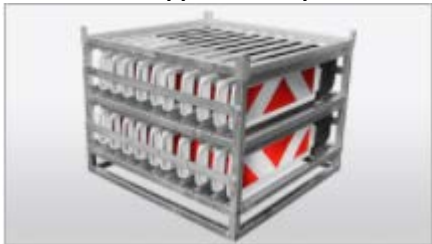

AKTION

Klappbaken SIGNALTEC

Für den sicheren temporären Einsatz in Baustellen

- REFLEXKLASSE 2
- BEIDSEITIG

Klappbake 1000 x 650 x 300 mm

Preise / Stück

1 Stk.	129.-	CHF	exkl. 7,7 % MWSt
5 Stk.	120.-	CHF	exkl. 7,7 % MWSt
20 Stk.	115.-	CHF	exkl. 7,7% MWSt

Rack für 5 Klappbaken

Preise / Stück

289.-	CHF	exkl. 7,7 % MWSt
-------	-----	------------------

Rack für 20 Klappbaken stapelbar

Preise / Stück

990.-	CHF	exkl. 7,7 % MWSt
-------	-----	------------------

Gültig ab sofort, ab Werk, 8603 Schwerzenbach