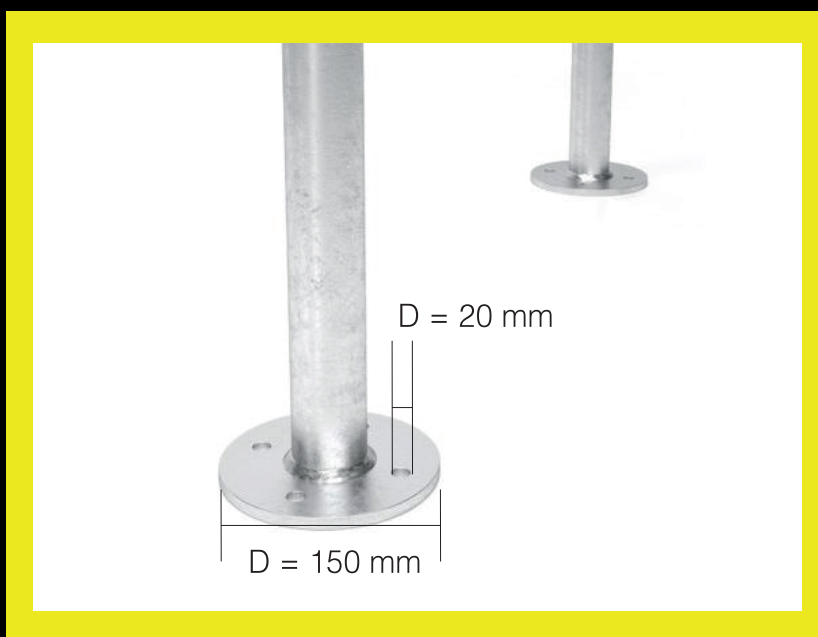

VELOBRÜGEL

299.-
statt 399.-

SIGNALTEC

Guntenbachstrasse 7 8603 Schwerzenbach 044 806 80 00 www.signaltec.ch

inkl. Reflektions-Streifen der Klasse 2

Ständertyp:	Velo-Bügel
Höhe:	750 mm
Breite:	865 mm
Nutzung:	beidseitig
Ständer Ausführung:	Rundrohrkonstruktion
Ständer Ausstattung:	keine
Aufstellung/Montage:	Boden
Befestigungsart:	zum Aufdübeln
Material:	Stahl
Gewicht:	ca. 6 kg