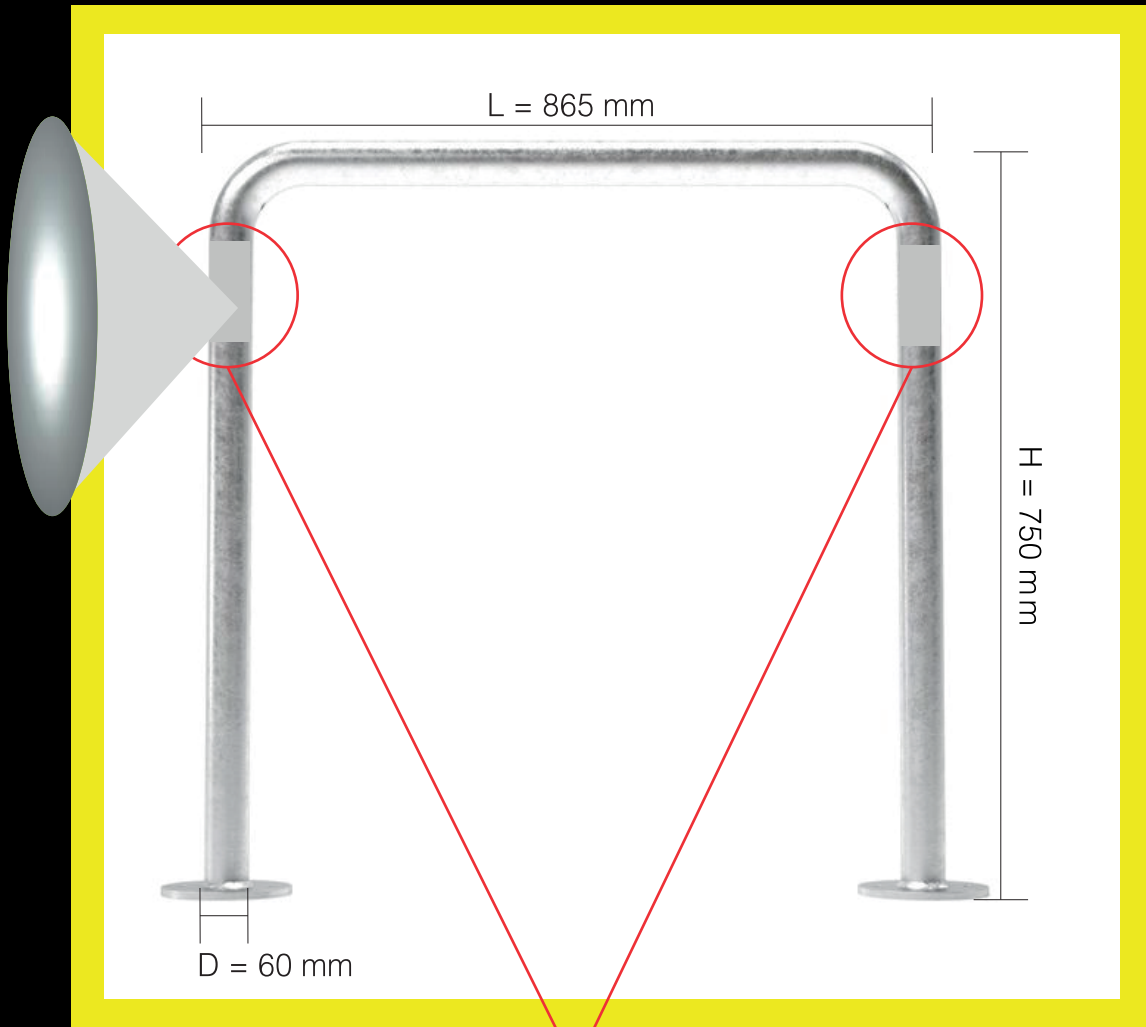

VELOBRÜGEL

299.-
statt 399.-

SIGNALTEC

Guntenbachstrasse 7 8603 Schwerzenbach 044 806 80 00 www.signaltec.ch

inkl. Reflektions-Streifen der Klasse 2

Ständertyp:	Velo-Bügel
Höhe:	750 mm
Breite:	865 mm
Nutzung:	beidseitig
Ständer Ausführung:	Rundrohrkonstruktion
Ständer Ausstattung:	keine
Aufstellung/Montage:	Boden
Befestigungsart:	zum Aufdübeln
Material:	Stahl
Gewicht:	ca. 6 kg